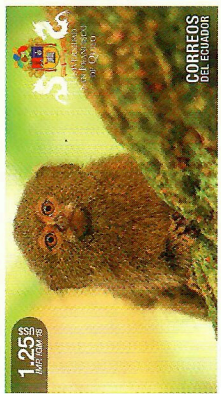

Estrella de Gargama Azul / *Oreochelidon cyanolegus* Francisco Somoza

Mentha / *Yacochium floribundum* Pamela Vega María de Lourdes Torres

Pinzón de tierra grande / *Geospiza magnirostris* Kyoko Esanda

Tiburón Ballena / *Rhinocodon Typus* Alex Hearm

Duende del Yasuni / *Tropuriria foetida* Kelly Swing

Mono Leoncillo / *Cebulella pygmaea* Pablo Yipaz